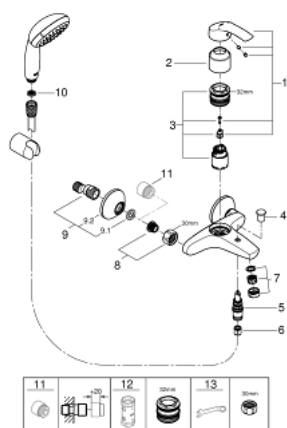

33 302 20A EUROSART MISCELATORE MONOCOMANDO PER VASCA-DOCCIA

DESCRIZIONE PRODOTTO

- installazione a parete
- cartuccia a dischi ceramici da 35 mm con tecnologia GROHE SilkMove
- dotato di serie di limitatore di temperatura
- dotato di serie di limitatore di portata regolabile
- deviatore automatico
- attacco del flessibile da 1/2" con valvola di ritegno incorporata
- raccordi ad S
- rosoni metallici
- manopola doccia Tempesta 100, 1 getto, 9,5 l/min (art. 27 923)
- supporto manopola doccia a parete (art. 28 605)
- flessibile Relexaflex lunghezza 1500 mm (art. 28 151)

33 302 20A EUROSART MISCELATORE MONOCOMANDO PER VASCA-DOCCIA

PARTI DI RICAMBIO

- 1: Leva (Ordine n. 46898000)
 - 2: Cappuccio (Ordine n. 46899000)
 - 3: Cartuccia (Ordine n. 46374000)
 - 4: Manopola deviatore (Ordine n. 65648000)
 - 5: Deviatore (Ordine n. 65655000)
 - 6: Valvola di non ritorno (Ordine n. 08565000)
 - 7: Mousseur (Ordine n. 13952000)
 - 8: Raccordo filettato 1/2" (Ordine n. 45044000)
 - 9: Raccordo a S (Ordine n. 12075000)
 - 9.1: Guarnizione (Ordine n. 0138600M)
 - 9.2: Rosetta (Ordine n. 0221000M)
 - 10: Filtro (Ordine n. 0700200M)
 - 11: Prolunga 3/4", 20 mm (Ordine n. 0713000M)*
 - 12: Chiave a bussola (Ordine n. 19332000)*
 - 13: Chiave speciale (Ordine n. 19377000)*
- * Accessori speciali