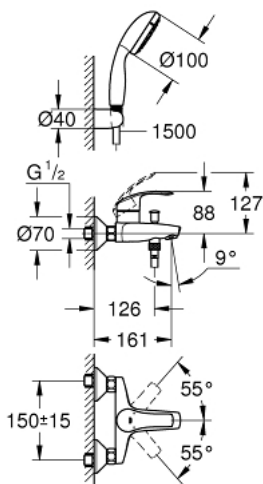

33 302 20A EUROSART MISCELATORE MONOCOMANDO PER VASCA-DOCCIA

DESCRIZIONE PRODOTTO

- installazione a parete
- cartuccia a dischi ceramici da 35 mm con tecnologia GROHE SilkMove
- dotato di serie di limitatore di temperatura
- dotato di serie di limitatore di portata regolabile
- deviatore automatico
- attacco del flessibile da 1/2" con valvola di ritegno incorporata
- raccordi ad S
- rosoni metallici
- manopola doccia Tempesta 100, 1 getto, 9,5 l/min (art. 27 923)
- supporto manopola doccia a parete (art. 28 605)
- flessibile Relexaflex lunghezza 1500 mm (art. 28 151)

33 302 20A EUROSART MISCELATORE MONOCOMANDO PER VASCA-DOCCIA

PARTI DI RICAMBIO

- 1: Leva (Ordine n. 46898000)
 - 2: Cappuccio (Ordine n. 46899000)
 - 3: Cartuccia (Ordine n. 46374000)
 - 4: Manopola deviatore (Ordine n. 65648000)
 - 5: Deviatore (Ordine n. 65655000)
 - 6: Valvola di non ritorno (Ordine n. 08565000)
 - 7: Mousseur (Ordine n. 13952000)
 - 8: Raccordo filettato 1/2" (Ordine n. 45044000)
 - 9: Raccordo a S (Ordine n. 12075000)
 - 9.1: Guarnizione (Ordine n. 0138600M)
 - 9.2: Rosetta (Ordine n. 0221000M)
 - 10: Filtro (Ordine n. 0700200M)
 - 11: Prolunga 3/4", 20 mm (Ordine n. 0713000M)*
 - 12: Chiave a bussola (Ordine n. 19332000)*
 - 13: Chiave speciale (Ordine n. 19377000)*
- * Accessori speciali